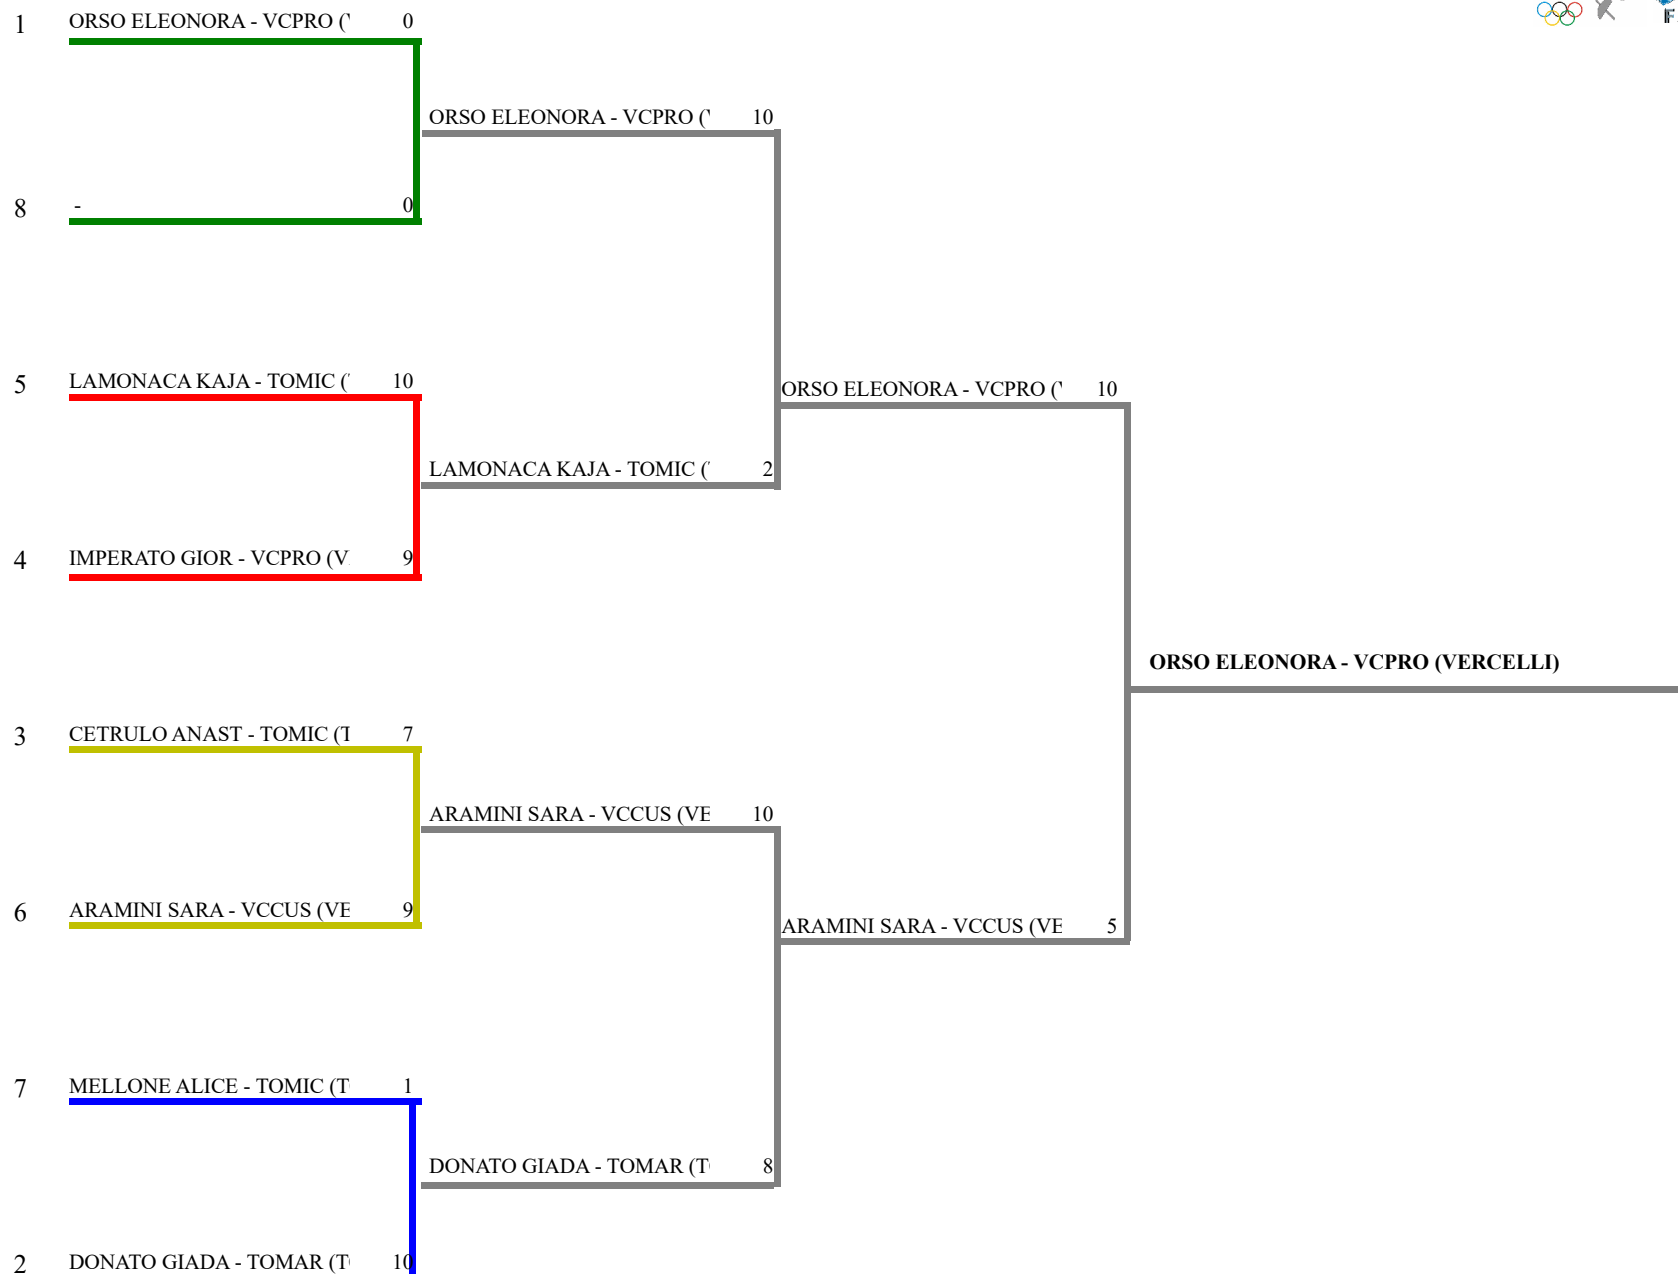

FEDERAZIONE ITALIANA SCHERMA
FEDERATION INTERNATIONALE D'ESCRIME

Classifica definitiva Spada femminile
1 Maschietti/Bambine

Gran Premio Giovanissimi

TORINO - Trofeo CONI Piemonte

Stampa: 15/05/2016 19:50

<u>Classifica</u>	<u>NumFis</u>	<u>Cognome</u>	<u>Nome</u>	<u>Del</u>	<u>Denominazione</u>
1	648740	ORSO	ELEONORA	15/02/05	ASS. SCHERMA PRO VERCELLI
2	666936	ARAMINI	SARA	21/10/05	C.U.S.PIEMONTE ORIENTALE SEZ.SCHERMA
3	672092	DONATO	GIADA	29/10/05	A.D.S. ACCADEMIA SCHERMA MARCHESA TO
	664889	LAMONACA	KAJA	20/10/05	MICHELIN SPORT CLUB TO
5	671017	CETRULO	ANASTASIA	15/05/05	MICHELIN SPORT CLUB TO
6	669952	IMPERATO	GIORGIA	11/11/05	ASS. SCHERMA PRO VERCELLI
7	676259	MELLONE	ALICE	13/11/05	MICHELIN SPORT CLUB TO

Spada femminile Bambine
TABELLONE DEI QUARTI DI FINALE

FEDERAZIONE ITALIANA SCHERMA
FEDERATION INTERNATIONALE D'ESCRIM

Classifica provvisoria ai gironi

Spada femminile
Maschietti/Bambine

Gran Premio Giovanissimi

TORINO - Trofeo CONI Piemonte

Stampa: 15/05/2016

19:50

<u>Classifica</u>	<u>N.Fis</u>	<u>Cognome</u>	<u>Nome</u>	<u>Sigla Soc.</u>	<u>Girone</u>	<u>V/A</u>	<u>Diff.</u>	<u>Stocc.</u>	<u>Ricev..</u>	<u>Passano:</u>	
1	648740	ORSO	ELEONORA	VCPRO	1	1	1,00	13	30	17	Qualificata
2	672092	DONATO	GIADA	TOMAR	2	1	0,67	7	24	17	Qualificata
3	671017	CETRULO	ANASTASIA	TOMIC	3	1	0,67	6	25	19	Qualificata
4	669952	IMPERATO	GIORGIA	VCPRO	4	1	0,67	3	22	19	Qualificata
5	664889	LAMONACA	KAJA	TOMIC	5	1	0,33	-2	20	22	Qualificata
6	666936	ARAMINI	SARA	VCCUS	6	1	0,17	-6	19	25	Qualificata
7	676259	MELLONE	ALICE	TOMIC	7	1	0,00	-21	9	30	Qualificata